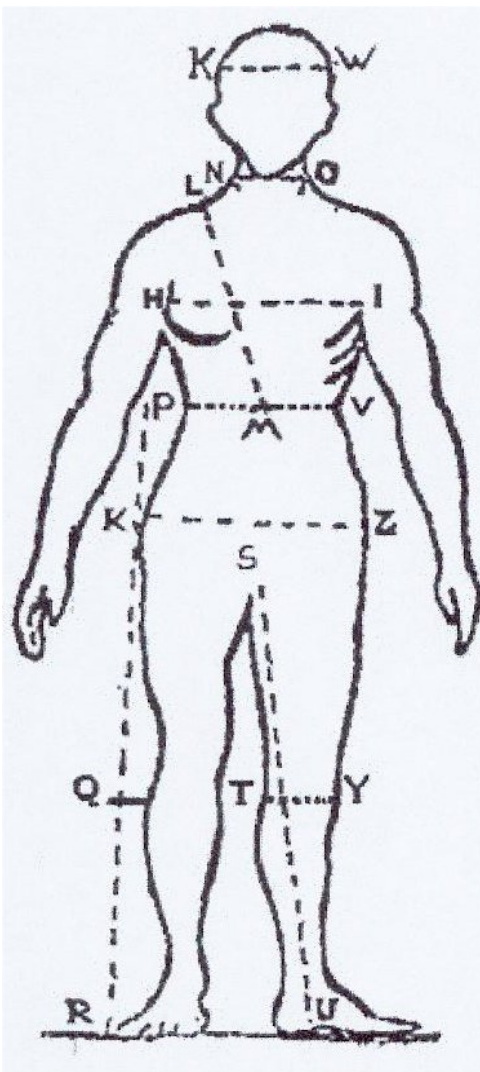

Taglia	50
Peso	73 Kg
Altezza	1,75 Cm
A - B	Lungh. dietro dal nodo del collo alla vita 48 /77 Cm
C - D	Larghezza Spalle 46 Cm
E - F	Lunghezza manica al gomito 30 Cm
E - G	Lunghezza manica al polso 60 Cm

H - I	Circonferenza torace	106 Cm
L - M	Lungh. davanti da meta spalla alla vita	55 Cm
N - O	Circonferenza collo	42 Cm
P - Q	Lungh. pantalone corto sotto il ginocchio	60 Cm
P - R	Lunghezza pantalone lungo a terra	103 Cm
S - T	Lung. interna pant.corto sotto il ginocchio	41 Cm
S - U	Lung. interna pantalone lungo a terra	79 Cm
P - V	Circonferenza vita	48/96 Cm
X - Z	Circonferenza bacino	107 Cm
T - Y	Circonferenza sotto il ginocchio	34 Cm
K - W	Circonferenza testa	58 Cm
Scarpe		N° 42 1/2
Guanti		N° 8